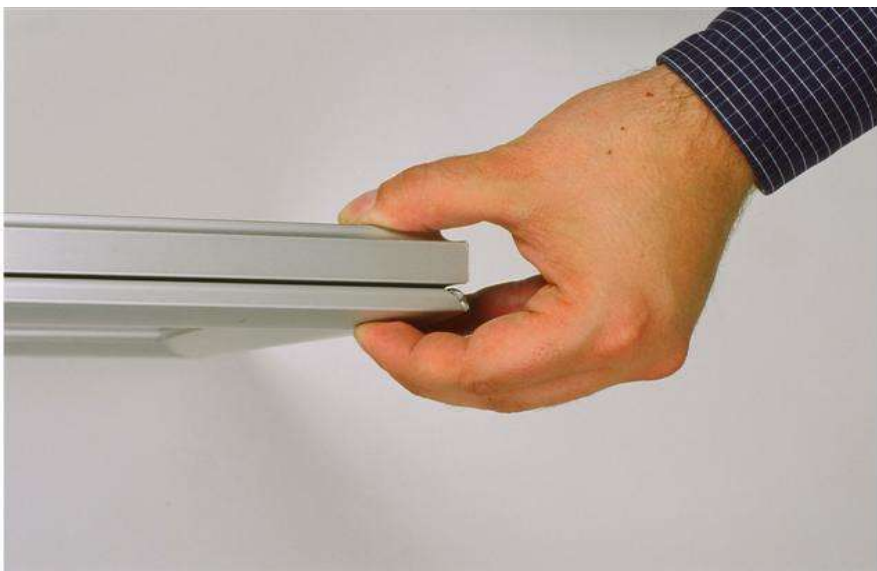

Präsentersysteme

Zip-Up

mobiler und faltbarer Prospektständer. Ist blitzschnell aufgebaut und paßt mit Prospekten, die in den Acrylfächern verbleiben, in eine Tragetasche.

Gurtstopper im Autosalon

Superflache Leuchtkästen, einseitig nur 30mm tief, mit Klapprahmentechnik, kantenbeleuchtet - oder 50mm tief rückseitig beleuchtet. Alle auch doppelseitig.
Größen:
DIN A3 bis 70x100cm. Auch gewölbte Ausführungen lieferbar.

Zip-Prospektständer, doppelte Breite