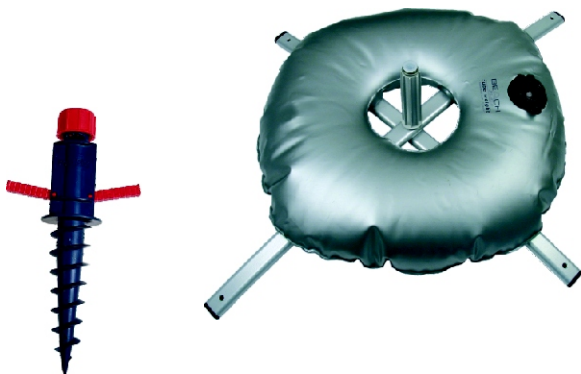

Tornado

Flying Banner
INDOOR-OUTDOOR
360° Drehfahne

Tornado Drehfahnen

sind der Blickfang für Passanten,
die Attraktion auf Messen und Ver-
anstaltungen jeder Art.

Die Gesamthöhe von bis zu 4,5 Metern
ist imposant. Auch bei stärkstem Wind
sorgt die flexible Rute
für die notwendige Stabilität.

Die Polyesterfahne, bedruckt
im Digitaldruck nach Ihrer Datei,
ist von höchster Druckqualität
und natürlich wetterfest!

Die Tornadofahne kann direkt im weichen
Untergrund oder auch auf festem Boden
im faltbaren Drehkreuz, mit und ohne
Zusatzgewicht, justiert werden.

Kleinere und größere Modelle in diversen
Formen sind lieferbar.

PETER
PFEFFER
PROMOTION

Robert-Bunsen-Str. 5
D-63263 Neu-Isenburg
Telefon 0049 61 02 / 3 18 12
Telefax 0049 61 02 / 32 07 85
www.pfeffer-promotion.de
info@pfeffer-promotion.de

Präsentationen * Messen * Verkaufsförderung * Displays